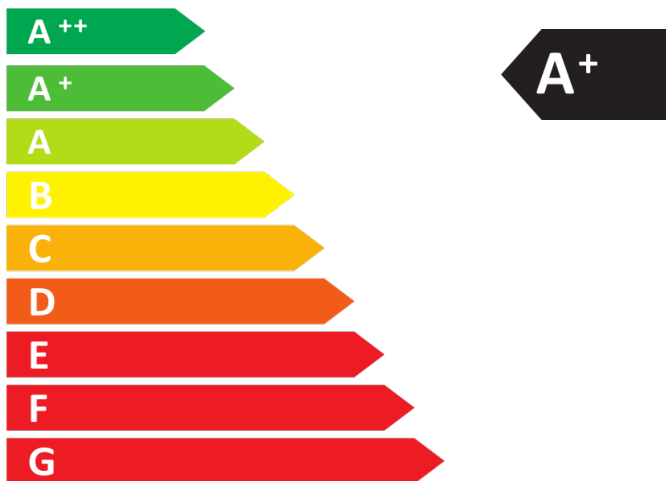

ENERG

енергия · ενεργεια

Arte 3 RLh 80

9.0
kW

N.A.

ENERGIA · ЕНЕРГИЈА · ΕΝΕΡΓΕΙΑ · ENERGIJA · ENERGY · ENERGIE · ENERGI

2018/1186