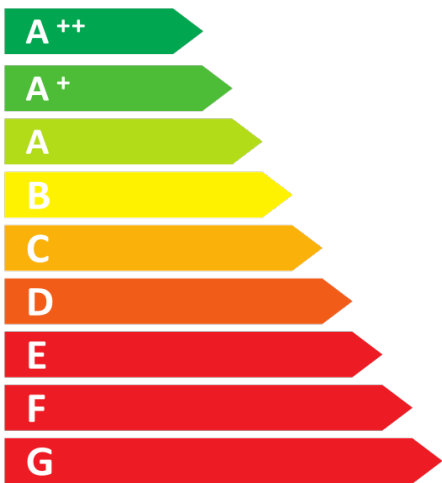

**ENERG**  
енергия · ενεργεια

Arte 3 RLh 60

**A+**

**7.5**  
kW

**N.A.**

ENERGIA · ЕНЕРГИЈА · ΕΝΕΡΓΕΙΑ · ENERGIJA · ENERGY · ENERGIE · ENERGI

2018/1186