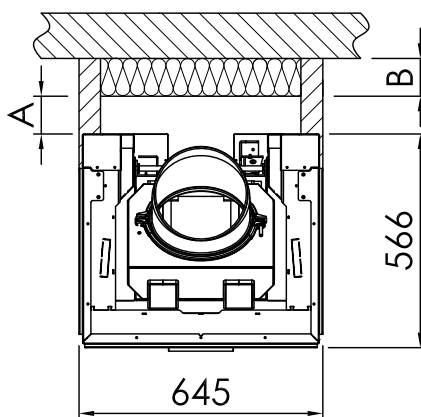

Heizkammerabstände Arte 3RL-60h

RLA

2020/01

A	Abstand Heizkammer	80mm (Luftspalt >10mm!)	-	-
-	Strahlungsbereich des Sichtfensters vorne	1180mm	-	-
-	Strahlungsbereich des Sichtfensters seitlich	880mm	-	-
-	Mindestquerschnitt für Umluft: 650cm²			
-	Mindestquerschnitt für Zuluft: 860 cm²			
Geltungsbereich: EU-Länder		SILCA 250KM Zulassung Nr.: Z-43.14-117 (als Ersatz für Vormauerung + Referenzdämmstoff)	-	-
B	Wärmedämmung hinten¹	60mm	-	-
C	Wärmedämmung seitlich¹	-	-	-
-	Wärmedämmung Aufstellboden¹	0mm	-	-
-	Wärmedämmung Decke¹	-	-	-
Geltungsbereich: Deutschland		SILCA 250KM Zulassung Nr.: Z-43.14-117 (als Ersatz für Vormauerung + Referenzdämmstoff)	SILCA 250KM Zulassung Nr.: Z-43.14-117 (als Ersatz für Referenzdämmstoff)	Referenzdämmstoff (Steinwolle nach AGI-Q 132)
B	Wärmedämmung hinten^{1/2}	60mm	60mm+100mm Vormauerung	70mm+100mm Vormauerung
C	Wärmedämmung seitlich^{1/2}	-	-	-
-	Wärmedämmung Aufstellboden^{1/2}	0mm	0mm	0mm
-	Wärmedämmung Decke^{1/2}	-	-	-

¹ Gilt nur für Bauteile mit einem U-Wert (Wärmedurchgangskoeffizient) > 0,4 $\frac{W}{m^2K}$. Bei einem U-Wert < 0,4 $\frac{W}{m^2K}$ sind die länderspezifischen Anforderungen zu beachten.

² Der Wärmeschutz vor Anbauflächen ohne brennbare Baustoffe und ohne rückseitige Einbaumöbel ("nicht zu schützende Wand") müssen mit 8cm Referenzdämmstoff oder entsprechendem Ersatzdämmstoff (bei Silca 250KM= 50mm) vorgesehen werden.

*optional

*optional

*optional

*optional

*optional

*optional

*optional