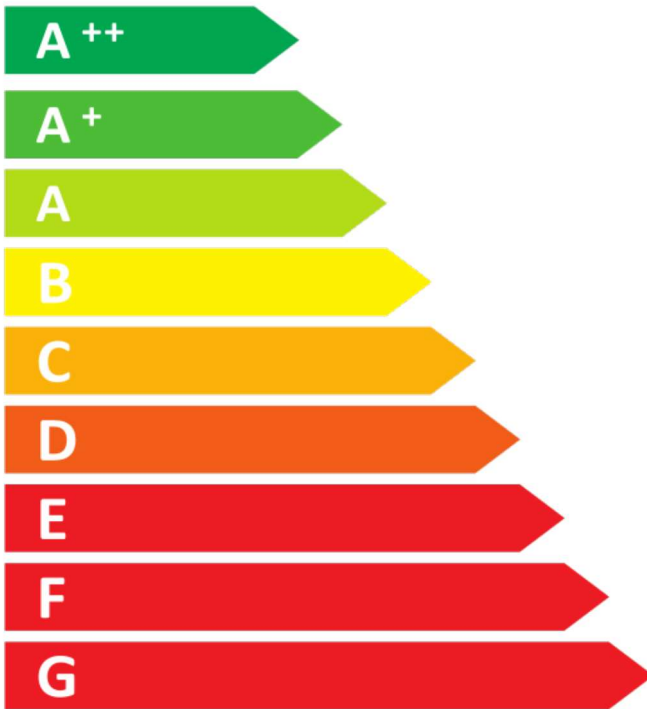

ENERG
енергия · ενέργεια

Premium V-2L-68h 9,6kW

A+

9.6
kW

N.A.

ENERGIA · ЕНЕРГИЈА · ΕΝΕΡΓΕΙΑ · ENERGIJA · ENERGY · ENERGIE · ENERGI

2018/1186