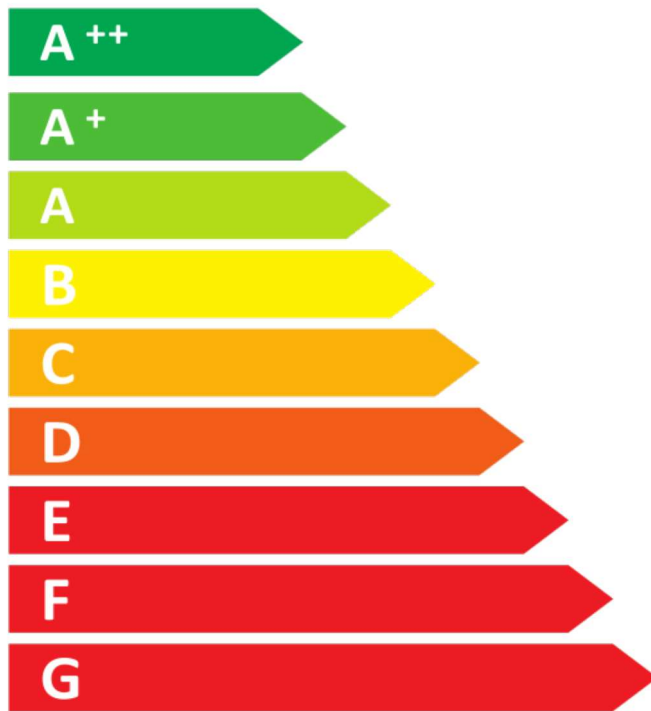

ENERG
енергия · ενεργεια

Premium V-2L-55h

A+

7.9
kW

N.A.

ENERGIA · ЕНЕРГИЈА · ΕΝΕΡΓΕΙΑ · ENERGIJA · ENERGY · ENERGIE · ENERGI

2018/1186