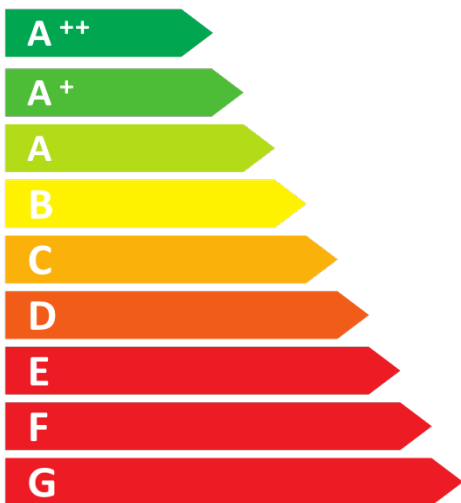

ENERG

енергия · ενεργεια

Premium A-3RL-80h

11.4

kW

N.A.

kW

ENERGIA · ЕНЕРГИЈА · ΕΝΕΡΓΕΙΑ · ENERGIJA · ENERGY · ENERGIE · ENERGI